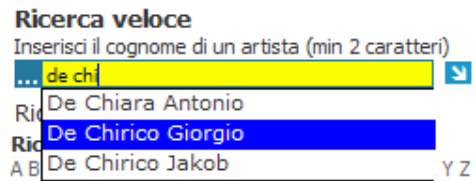

Ricerca veloce
Inserisci il cognome di un artista (min 2 caratteri)

... de d

Rid De Campos Augusto
Rid De Candia Edoardo
A B De Canino Georges Y Z
De Carlo Achille
Lo De Caro Baldassarre
De Carolis Adolfo
De Carolis Marianita
De Carolis Pasquale accedi
De Carolis Rinaldo
De Carvalho Genaro
De Caverio Felix registrati
De Caverio Paola
De Cesaris Lidia
De Cesco Giuseppino
De Chiara Antonio
De Chirico Giorgio
De Chirico Jakob
De Cicco Francesco
De Cillia Enrico via prima
De Col Mario : possiedi
De Comite Angelo principali
De Conciliis Ettore a tecnica
De Core Antonio iRATIS.
De Corsi Nicolas
De Cosmo Gianluca o Vale.
Considerando ulteriori fattori che incidono sul valore di

- 2) Enter other letters to sharpen your search:

Ricerca veloce
Inserisci il cognome di un artista (min 2 caratteri)

... de chi

Rid De Chiara Antonio
Rid De Chirico Giorgio
A B De Chirico Jakob Y Z

- 3) Once you find the artist you was looking for select his/her name (with your mouse, or your keyboard till it is highlighted in blue)